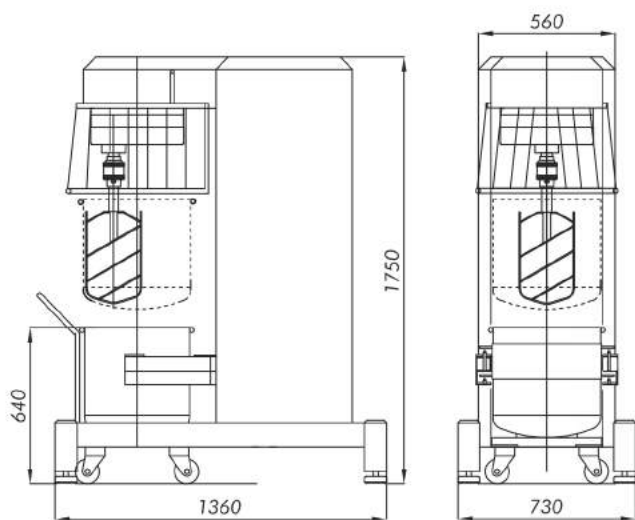

**PLANETARNI MIKSER PLM-60**

**PLANETARY MIXER PLM-60**

**ПЛАНЕТАРНАЯ МЕШАЛКА PLM-60**

Dimenzije Dimenzions Размеры	(mm)	550x1210x1750
Elektromotor dizanja posude Motor for lifting bowl Мотор для поднятия посуды	(kW)	0,55
Pogonski elektromotor Drive motor Подвижный	(kW)	2,2
Posuda: zapremina Bowl: <b>volume</b> Посуда: вместимость	(l) (l) (l)	60
Brzina mešanja Mixing speed Скорость мешалки	min <sup>-1</sup>	0-500
Težina Weight Вес	(kg)	450