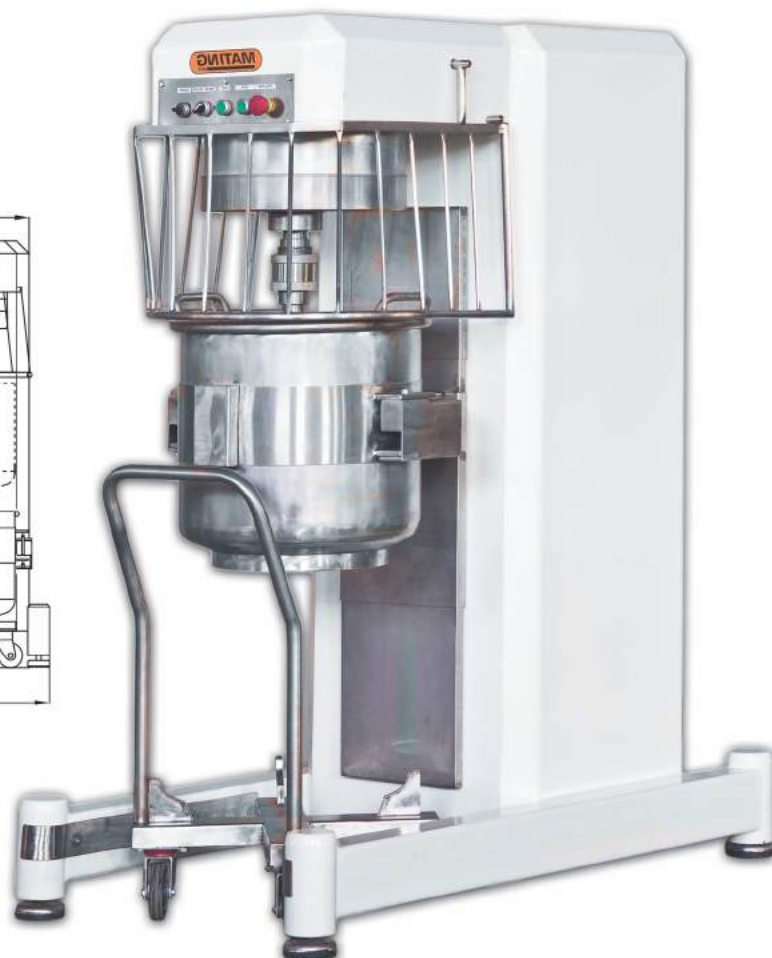

**PLANETARNI MIKSER PLM-60**

**PLANETARY MIXER PLM-60**

**ПЛАНЕТАРНАЯ МЕШАЛКА PLM-60**

Dimenzije Dimenzions Размеры	(mm)	550x1210x1750
Elektromotor dizanja posude Motor for lifting bowl Мотор для поднятия посуды	(kW)	0,55
Pogonski elektromotor Drive motor Подвижный	(kW)	2,2
Posuda: zapremina Bowl: <b>volume</b> Посуда: вместимость	(l) (l) (l)	60
Brzina mešanja Mixing speed Скорость мешалки	min <sup>-1</sup>	0-500
Težina Weight Вес	(kg)	450