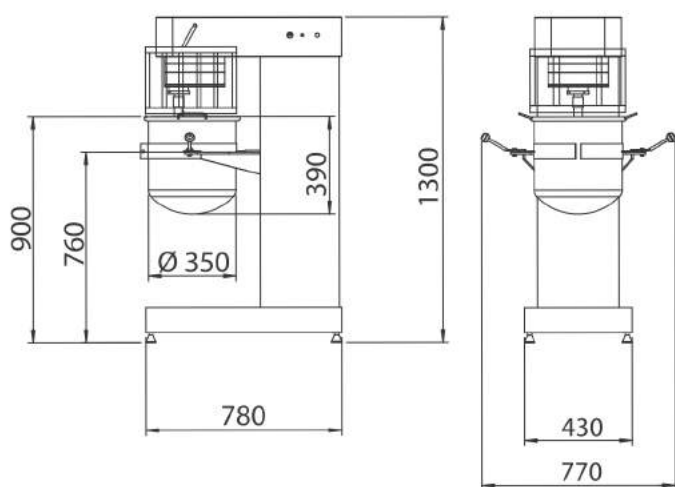

PLANETARNI MIKSER PLM-30

PLANETARY MIXER PLM-30

ПЛАНЕТАРНАЯ МЕШАЛКА PLM-30

Pogonski elektromotor Drive motor Подвижный	(kW)	1.5
Posuda: prečnik zapremina Bowl: diameter volume Посуда: диаметра вместимость	(mm) (l) (mm) (l) (mm) (l)	350 30
Brzina mešanja Mixing speed Скорость мешалки	min ⁻¹	0-500
Težina Weight Вес	(kg)	120