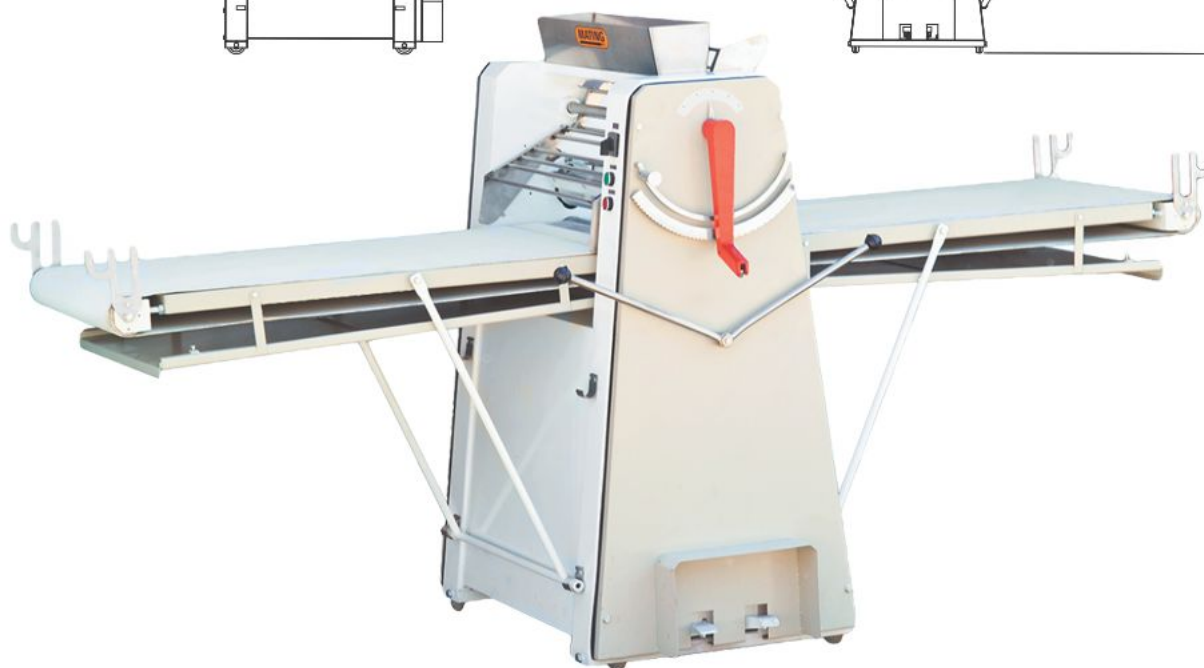

LAMINATOR ZA TESTO LT-600

DOUGH LAMINATOR LT-600

МАШИНА ДЛЯ РАСКАТКИ ТЕСТА LT-600

KARAKTERISTIKE CHARACTERISTICS ХАРАКТЕРИСТИКИ		LT-600
Pogonski elektromotor Drive motor Подвижный электромотор	(kW)	0,75
Širina razvlačenja Width of lamination Ширина раскатки	(mm)	do 600 up to 600 до 600
Debljina razvlačenja Thicknes of lamination Толщина раскатки	(mm)	1-45
Dimenzije Dimensions Размеры	(mm)	2500 x 1025 x 1300
Težina Weight Вес	(kg)	200