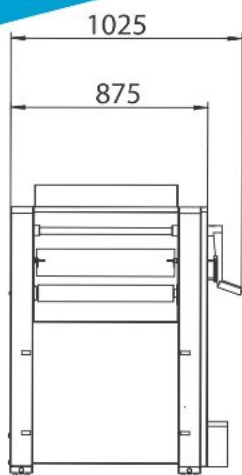

LAMINATOR ZA TESTO LT-600

DOUGH LAMINATOR LT-600

МАШИНА ДЛЯ РАСКАТКИ ТЕСТА LT-600

KARAKTERISTIKE CHARACTERISTICS ХАРАКТЕРИСТИКИ		LT-600
Pogonski elektromotor Drive motor Подвижный электромотор	(kW)	0,75
Širina razvlačenja Width of lamination Ширина раскатки	(mm)	do 600 up to 600 до 600
Debljina razvlačenja Thicknes of lamination Толщина раскатки	(mm)	1-45
Dimenzije Dimensions Размеры	(mm)	2500 x 1025 x 1300
Težina Weight Вес	(kg)	200