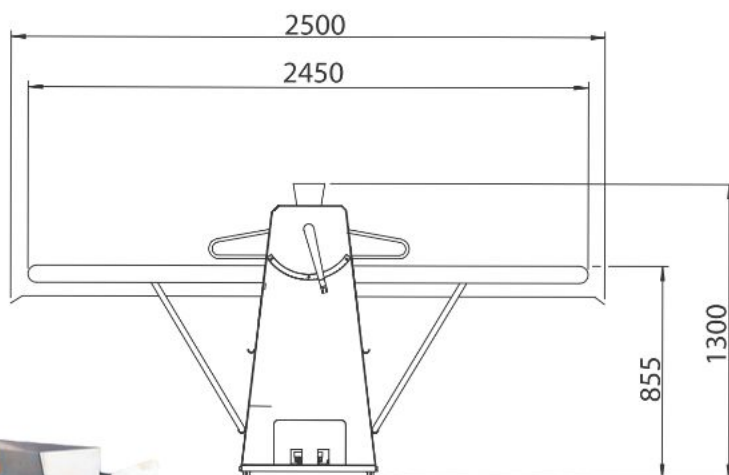

LAMINATOR ZA TESTO LT-600

DOUGH LAMINATOR LT-600

МАШИНА ДЛЯ РАСКАТКИ ТЕСТА LT-600

KARAKTERISTIKE CHARACTERISTICS ХАРАКТЕРИСТИКИ		LT-600
Pogonski elektromotor Drive motor Подвижный электромотор	(kW)	0,75
Širina razvlačenja Width of lamination Ширина раскатки	(mm)	do 600 up to 600 до 600
Debljina razvlačenja Thicknes of lamination Толщина раскатки	(mm)	1-45
Dimenzije Dimensions Размеры	(mm)	2500 x 1025 x 1300
Težina Weight Вес	(kg)	200