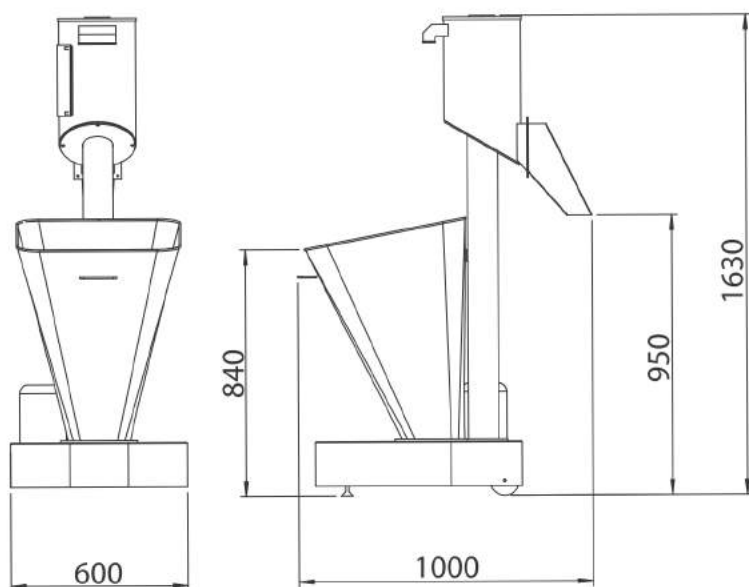

ROTACIONO SITO ZA BRAŠNO SB-50

ROTARY FLOUR SIFTER SB-50

РОТАЦИОННОЕ СИТО ДЛЯ МУКИ SB-50

KARAKTERISTIKE CHARACTERISTICS ХАРАКТЕРИСТИКИ	SB-50
Pogonski elektromotor Drive motor (kW) Подвижный электромотор	0,55
Kapacitet (kg/h) Capacity (kg/h) Вместимость (кг/ч)	600
Dimenzije (mm) Dimensions (mm) Размеры	1000 x 600 x 1630
Težina (kg) Weight (kg) Вес	120